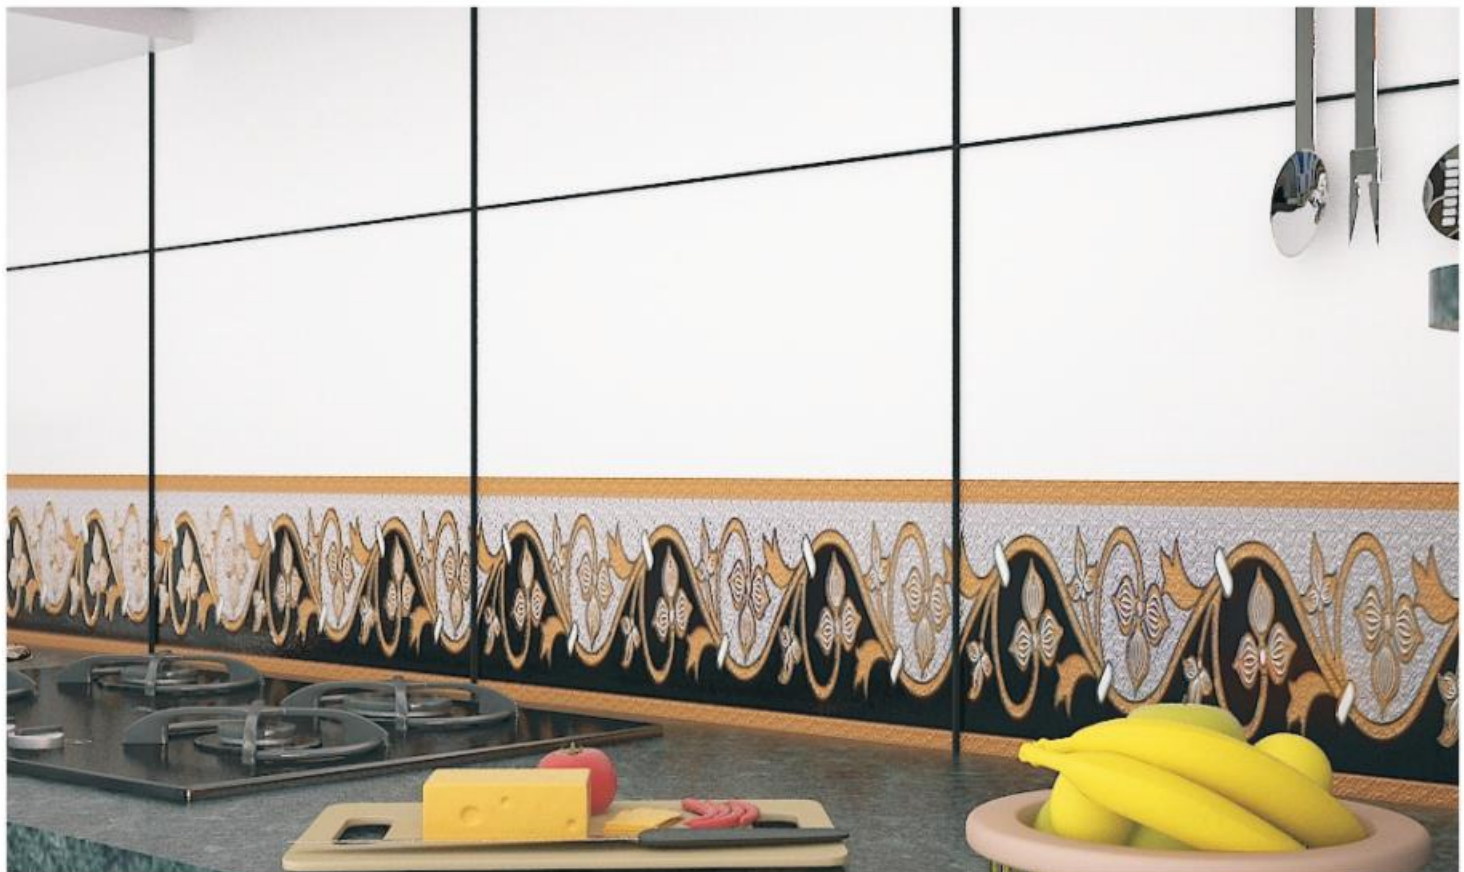

# 24"X4" Digital Border Tiles